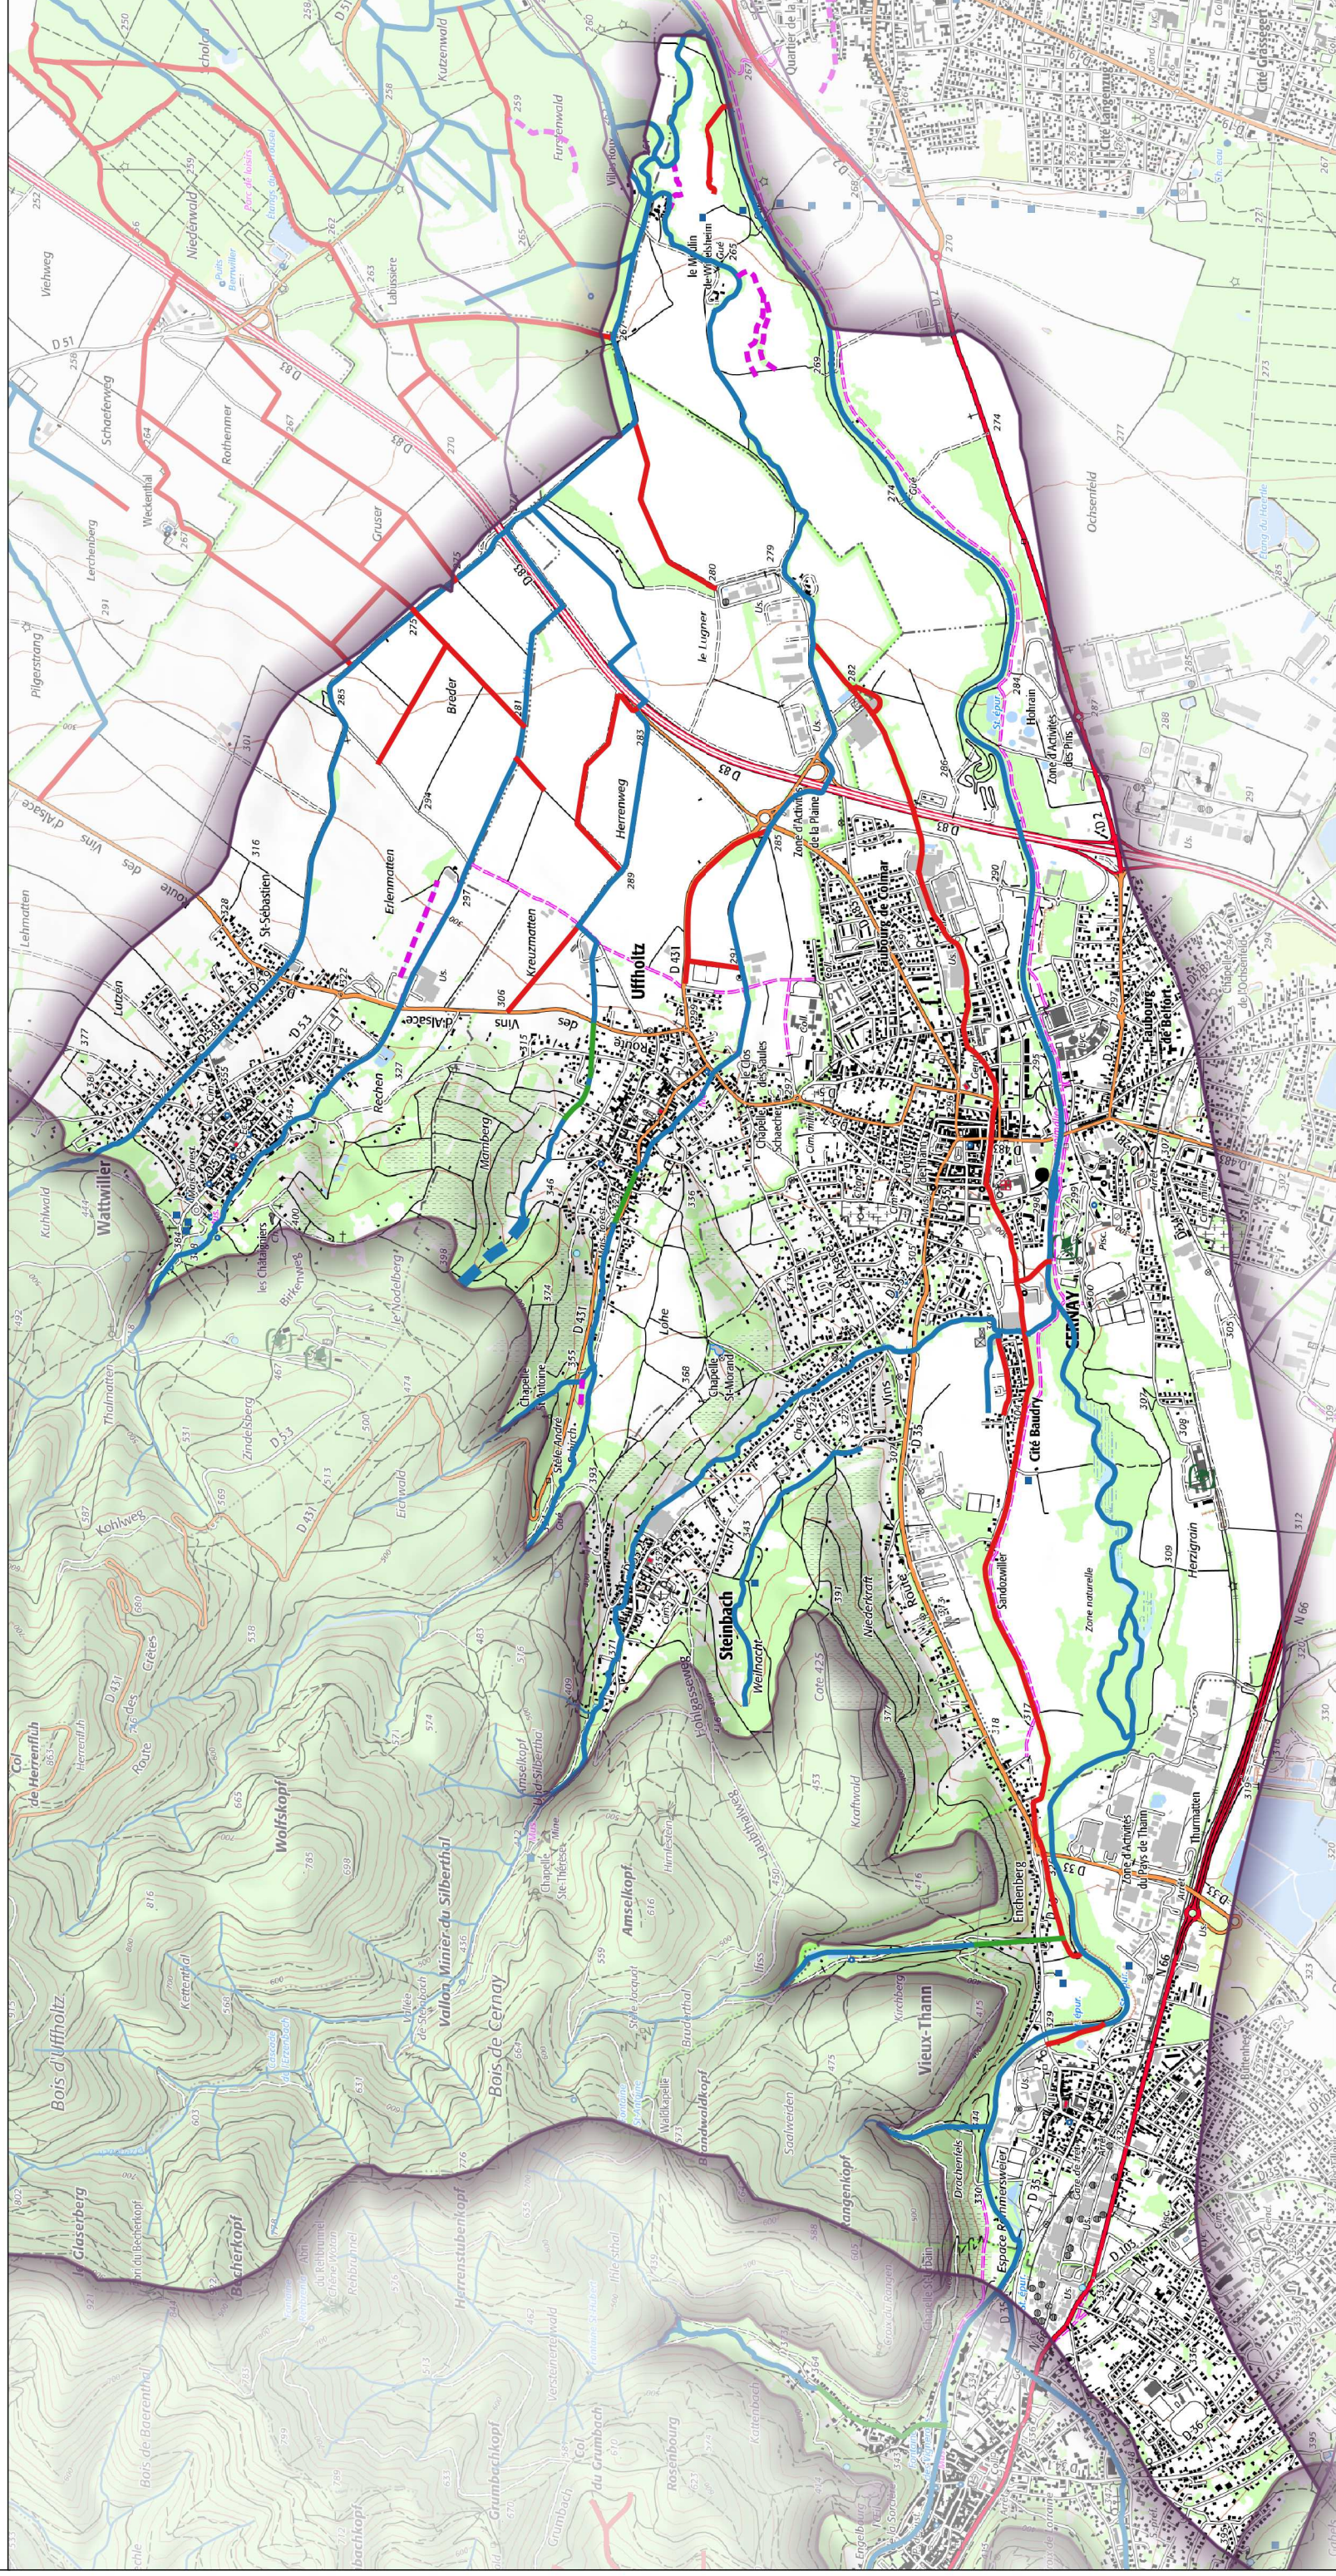

DEPARTEMENT DU HAUT-RHIN

Cartographie des cours d'eau au titre de la police de l'eau

Zone hydrographique A145 - La Thur du Steinby au Silberlochrunz (partie piemont)

AGENCE FRANÇAISE
POUR LA BIODIVERSITÉ
MINISTÈRE DE L'ENVIRONNEMENT

PREFECTURE DU HAUT-RHIN
Direction
Départementale
des Territoires

DDT du Haut-Rhin - 21 septembre 2018
Service Eau Environnement Espaces Naturels (BEMA)
Ref : IGN BD Topo - BD Carthage - SCAN 25

Légende

	Cours d'eau
	Non cours d'eau
	Busage
	Inexistant
	Cours d'eau rajouté
	Non cours d'eau rajouté
	Busage rajouté

0 0.5 1 km