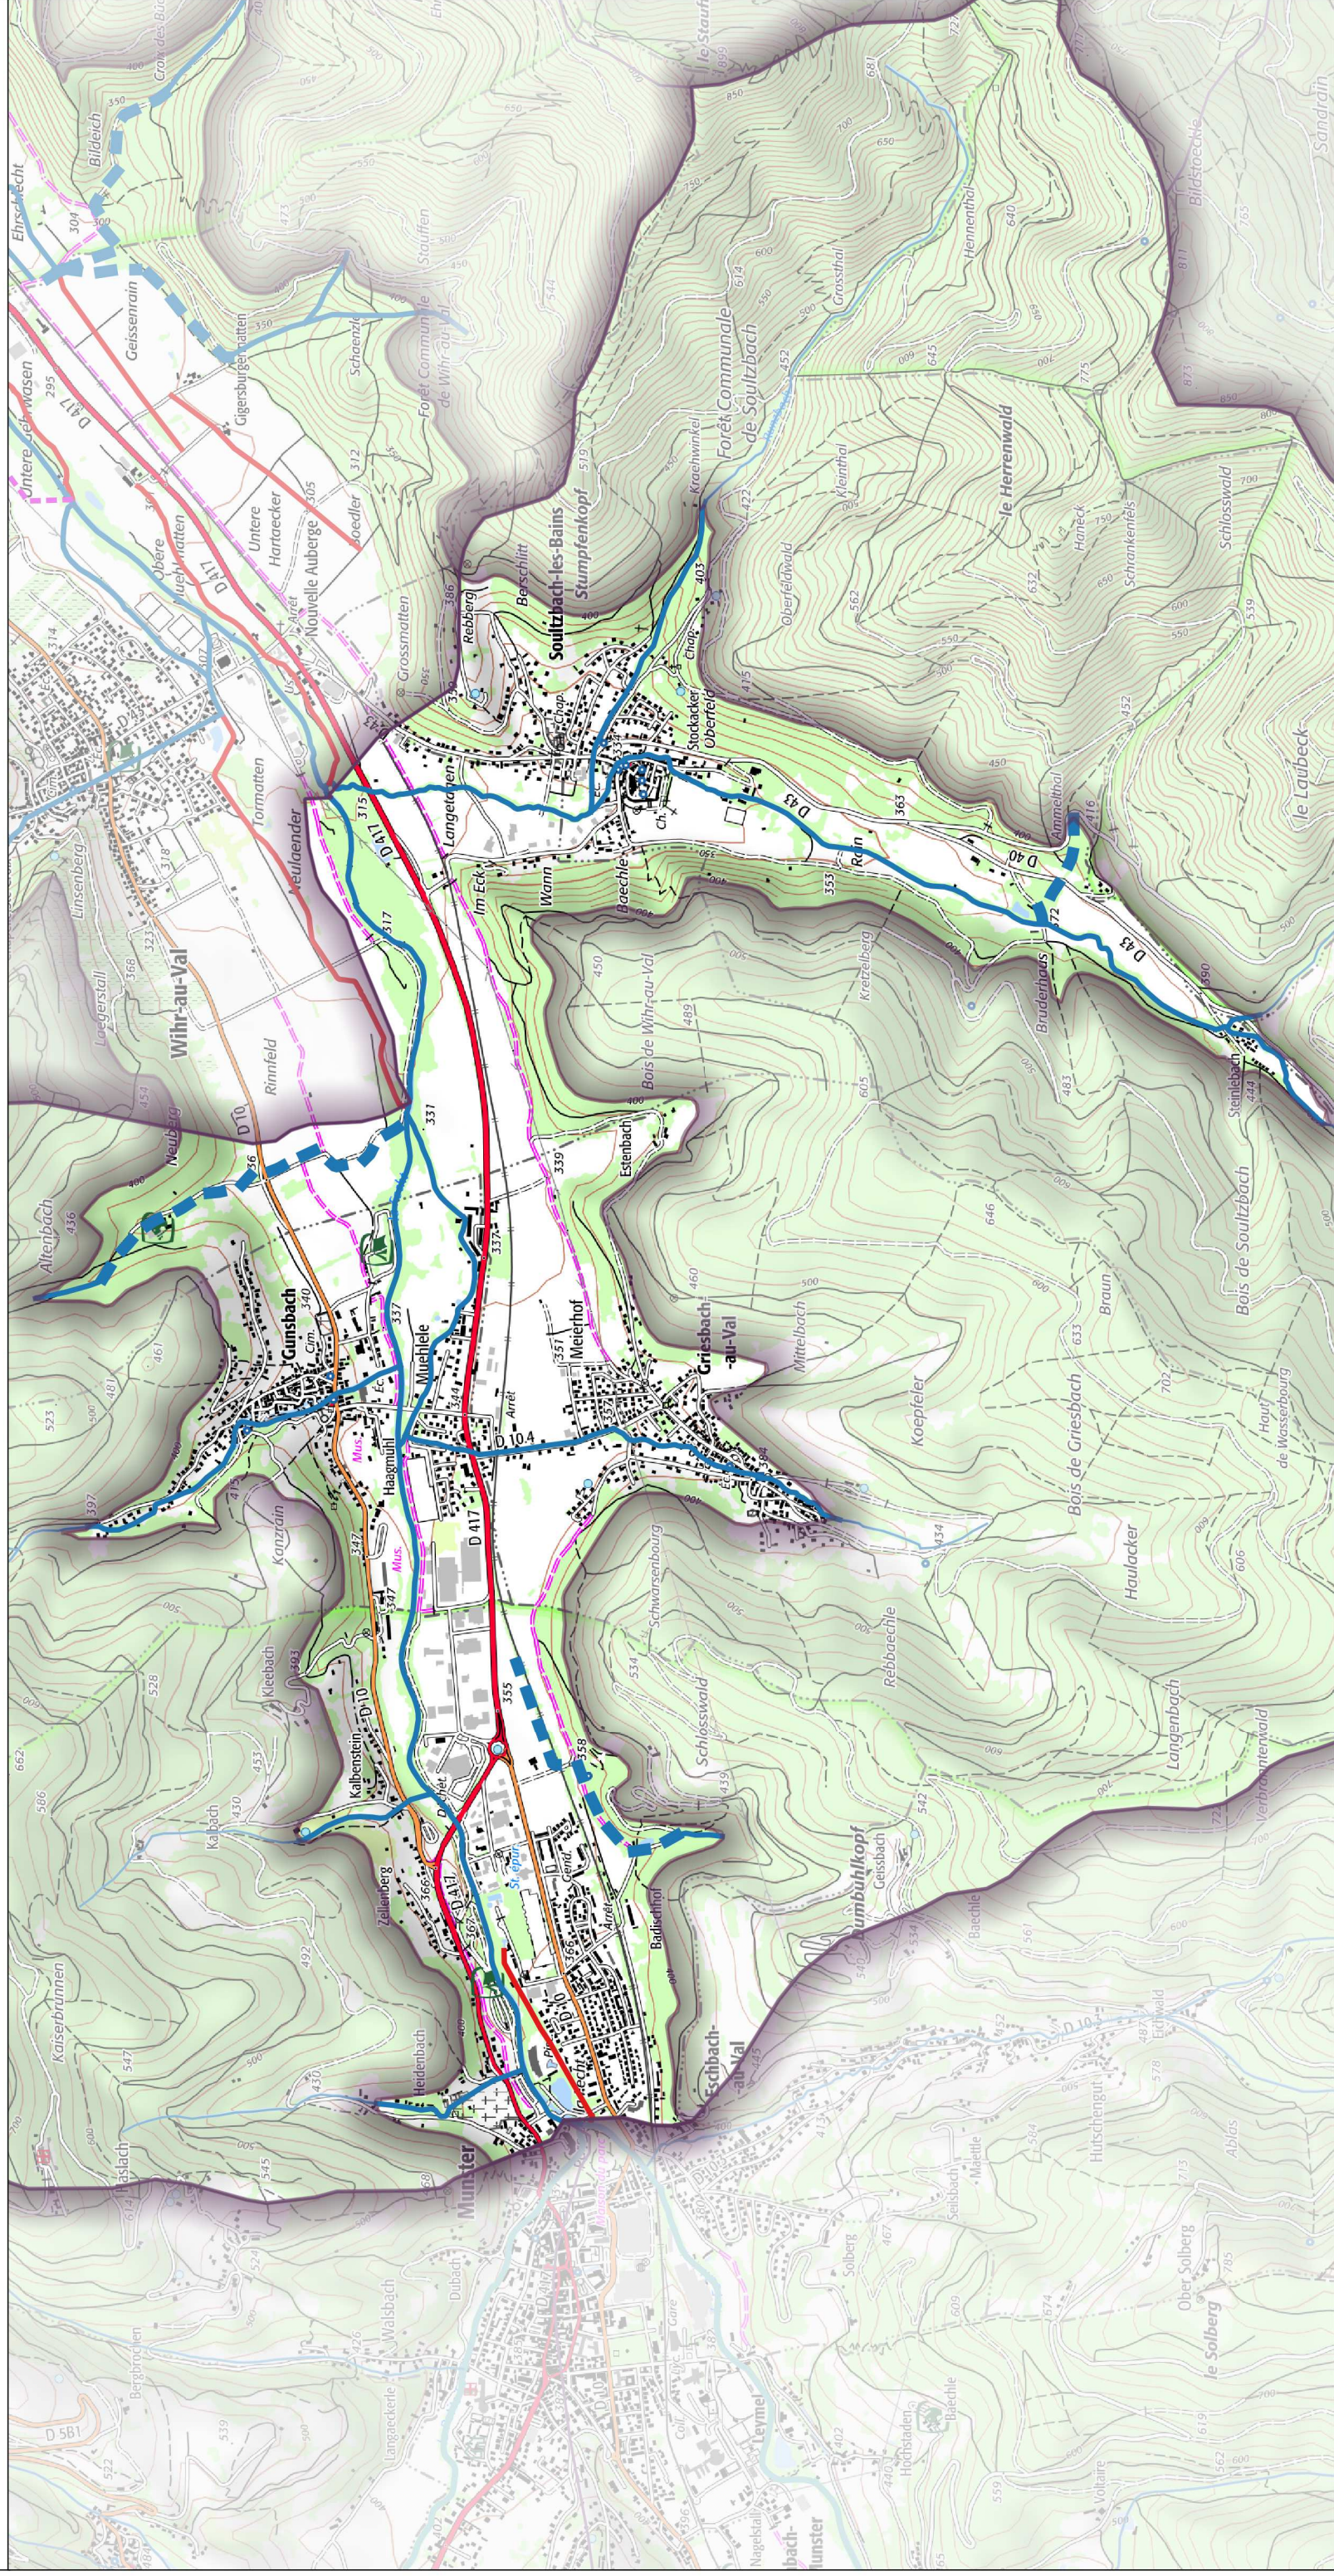

DEPARTEMENT DU HAUT-RHIN

Cartographie des cours d'eau au titre de la police de l'eau

Zone hydrographique A203 - La Fecht de la Petite Fecht au Krebsbach (partie piemont)

AGENCE FRANÇAISE
POUR LA BIODIVERSITÉ
MINISTÈRE DE L'ENVIRONNEMENT

PREFECTURE DU HAUT-RHIN
Direction
Départementale
des Territoires

0 0.5 1 km

Légende

- Cours d'eau
- Non cours d'eau
- Busage
- Inexistant
- Cours d'eau rajouté
- Non cours d'eau rajouté
- Busage rajouté

DDT du Haut-Rhin - 21 septembre 2018

Service Eau Environnement Espaces Naturels (BEMA)

Ref : IGN BD Topo - BD Carthage - SCAN 25