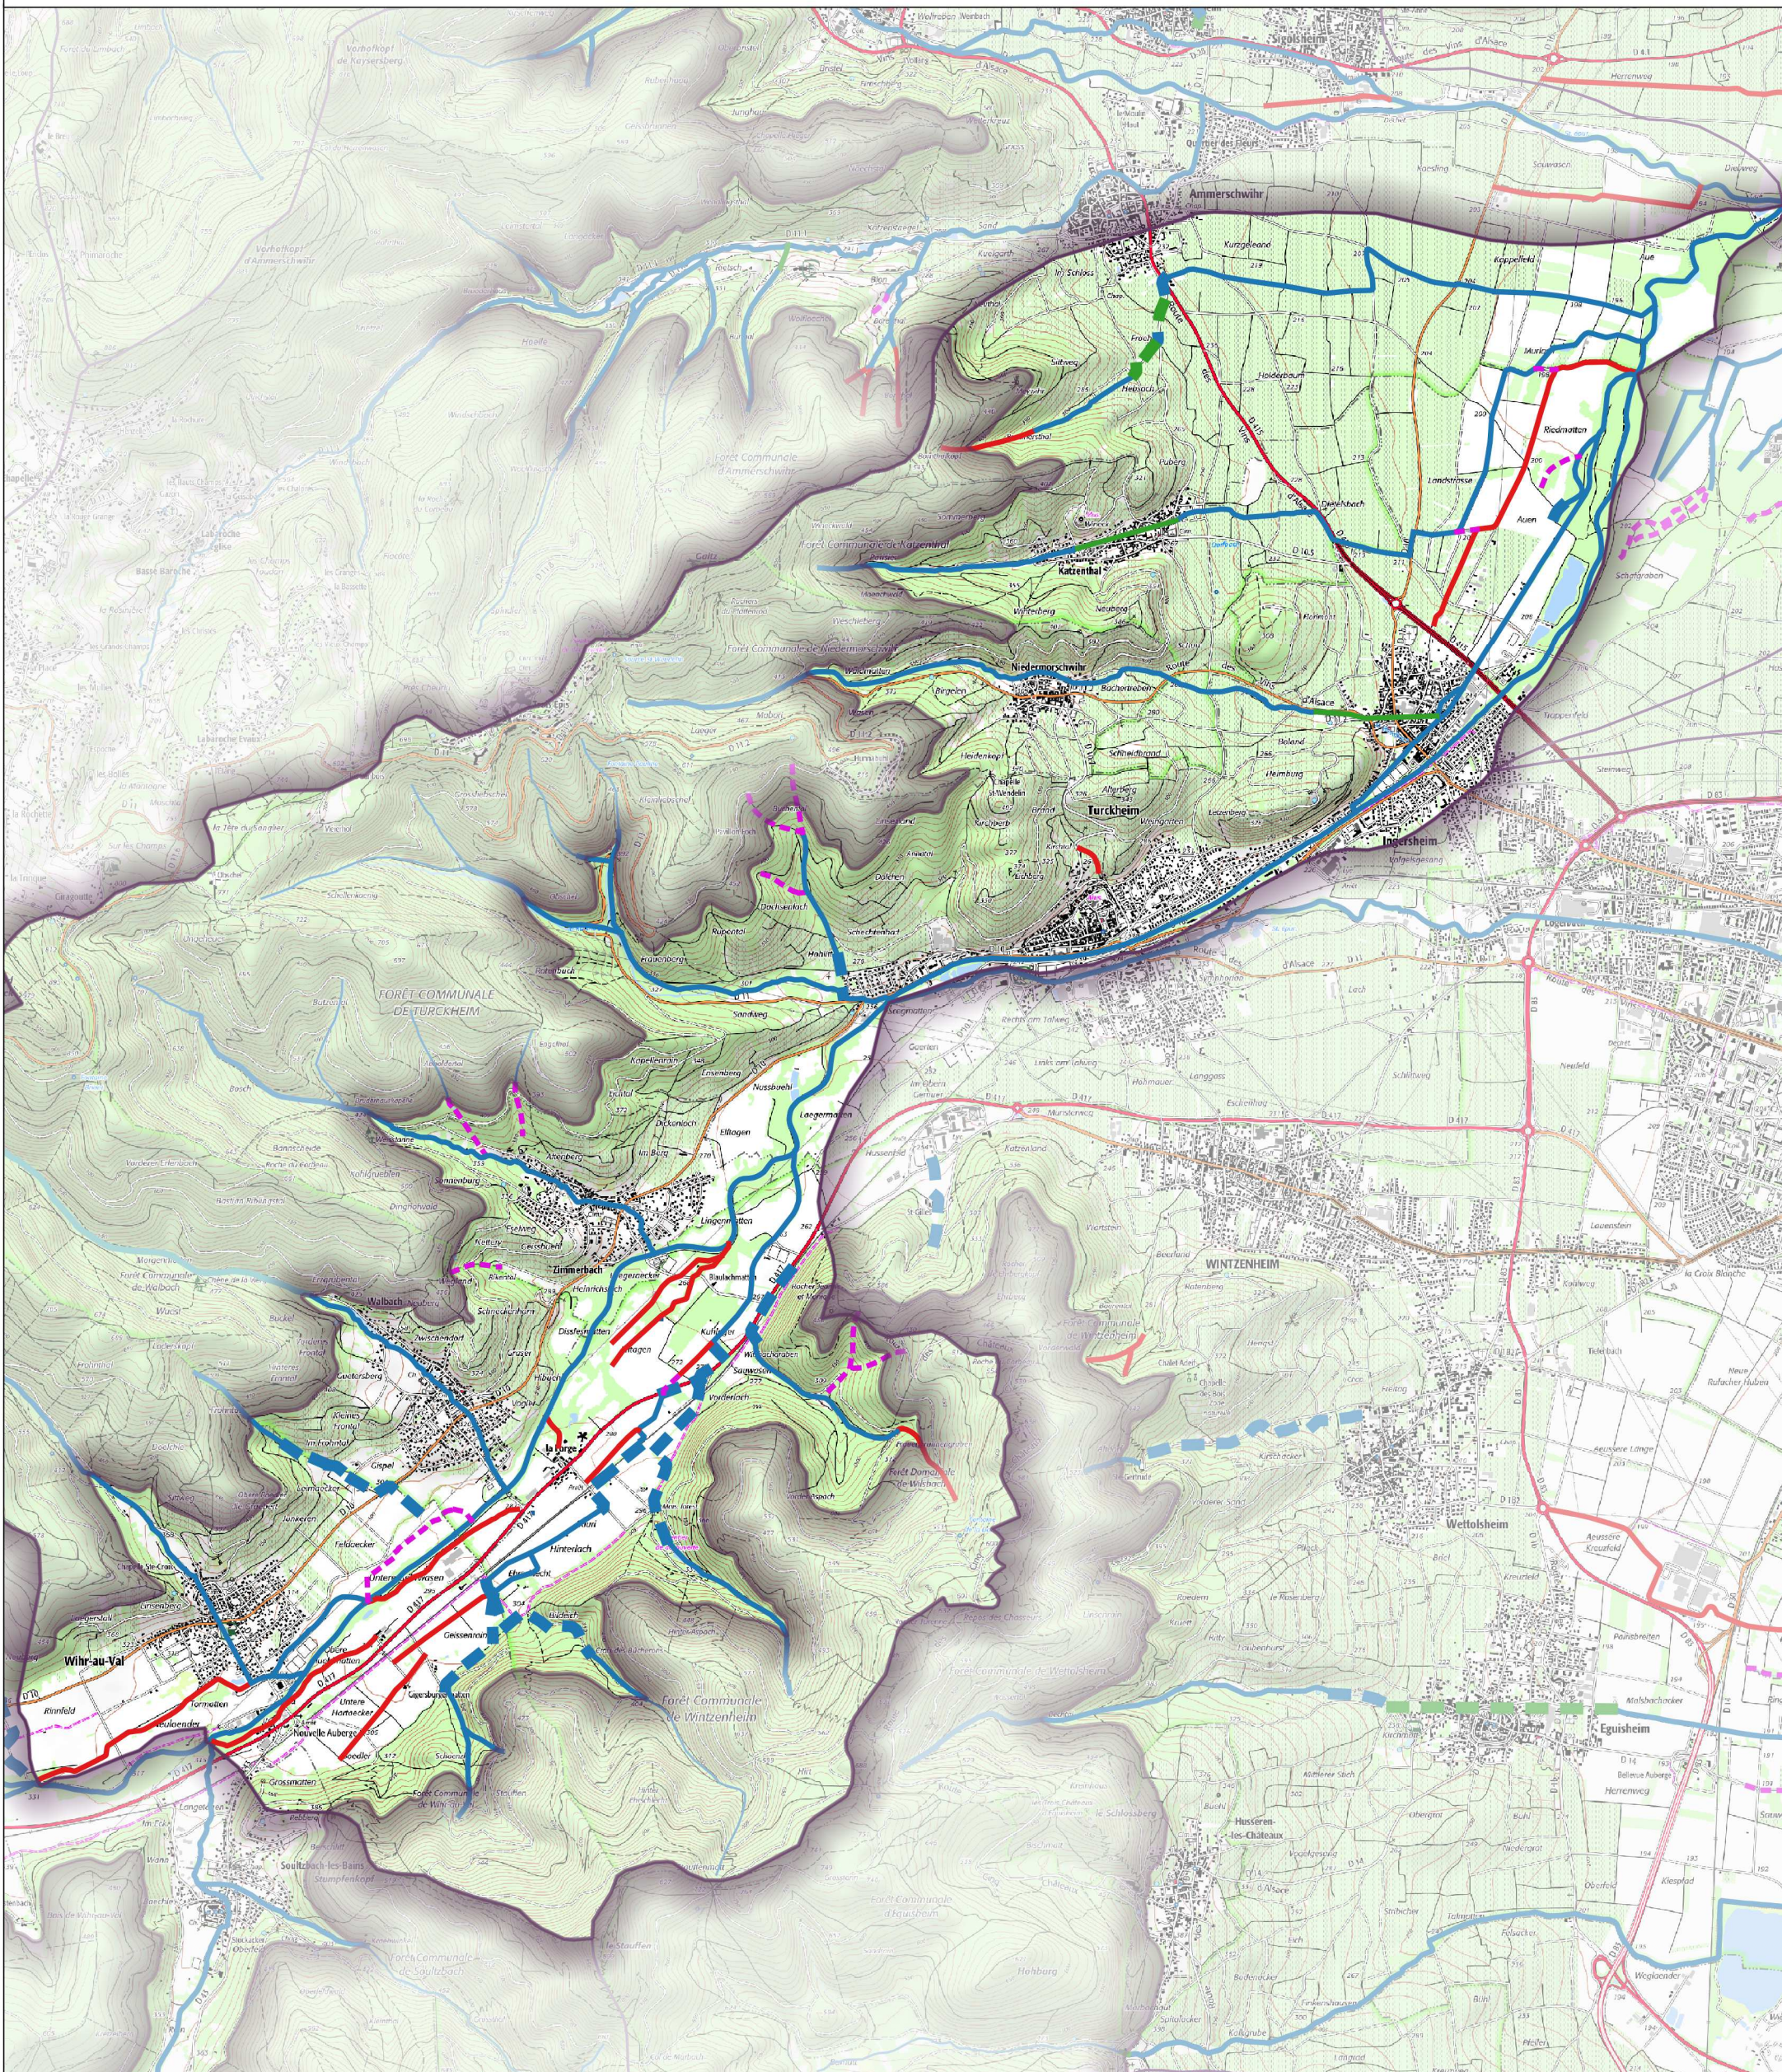

DEPARTEMENT DU HAUT-RHIN

Cartographie des cours d'eau au titre de la police de l'eau

Zone hydrographique A204 - La Fecht du Krebsbach à la Weissh (partie piemont)

Légende

-  Cours d'eau
-  Non cours d'eau
-  Busage
-  Inexistant
-  Cours d'eau rajouté
-  Non cours d'eau rajouté
-  Busage rajouté
-  A vérifier