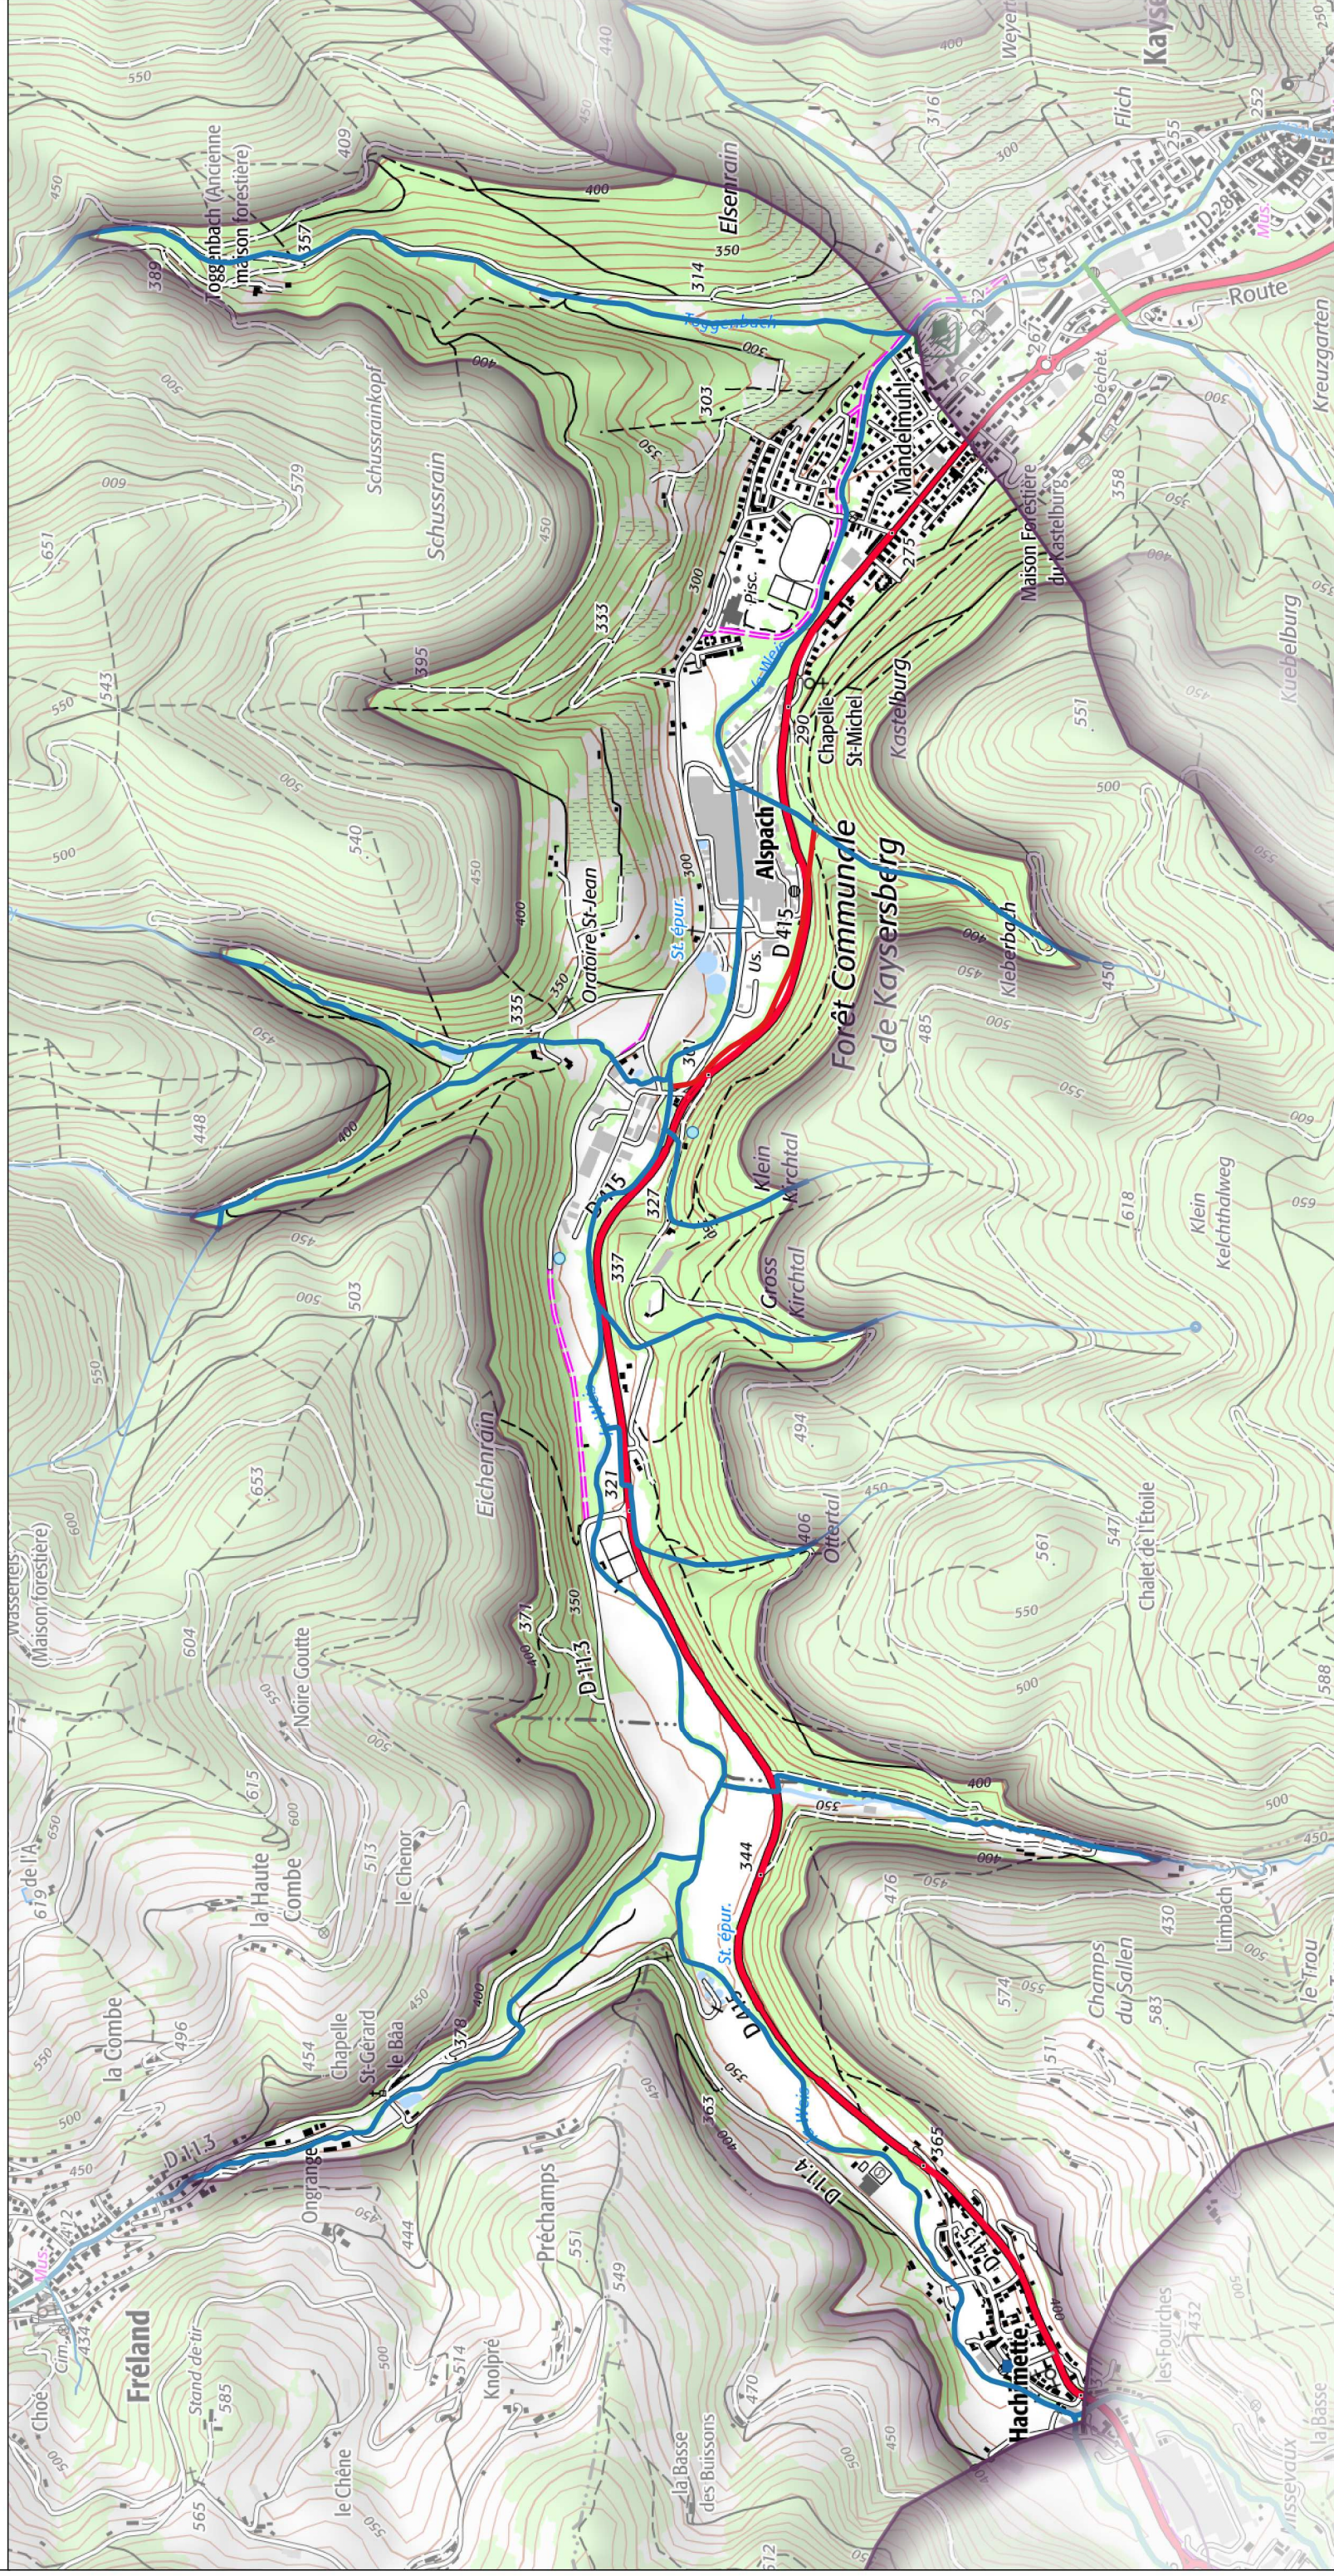

# DEPARTEMENT DU HAUT-RHIN

## Cartographie des cours d'eau au titre de la police de l'eau

### Zone hydrographique A212 - La Weiss de la Bechine au Bogenbach (partie piemont)

- Légende**
- Cours d'eau
  - Non cours d'eau
  - Busage
  - Inexistant
  - Cours d'eau rajouté
  - Non cours d'eau rajouté
  - Busage rajouté