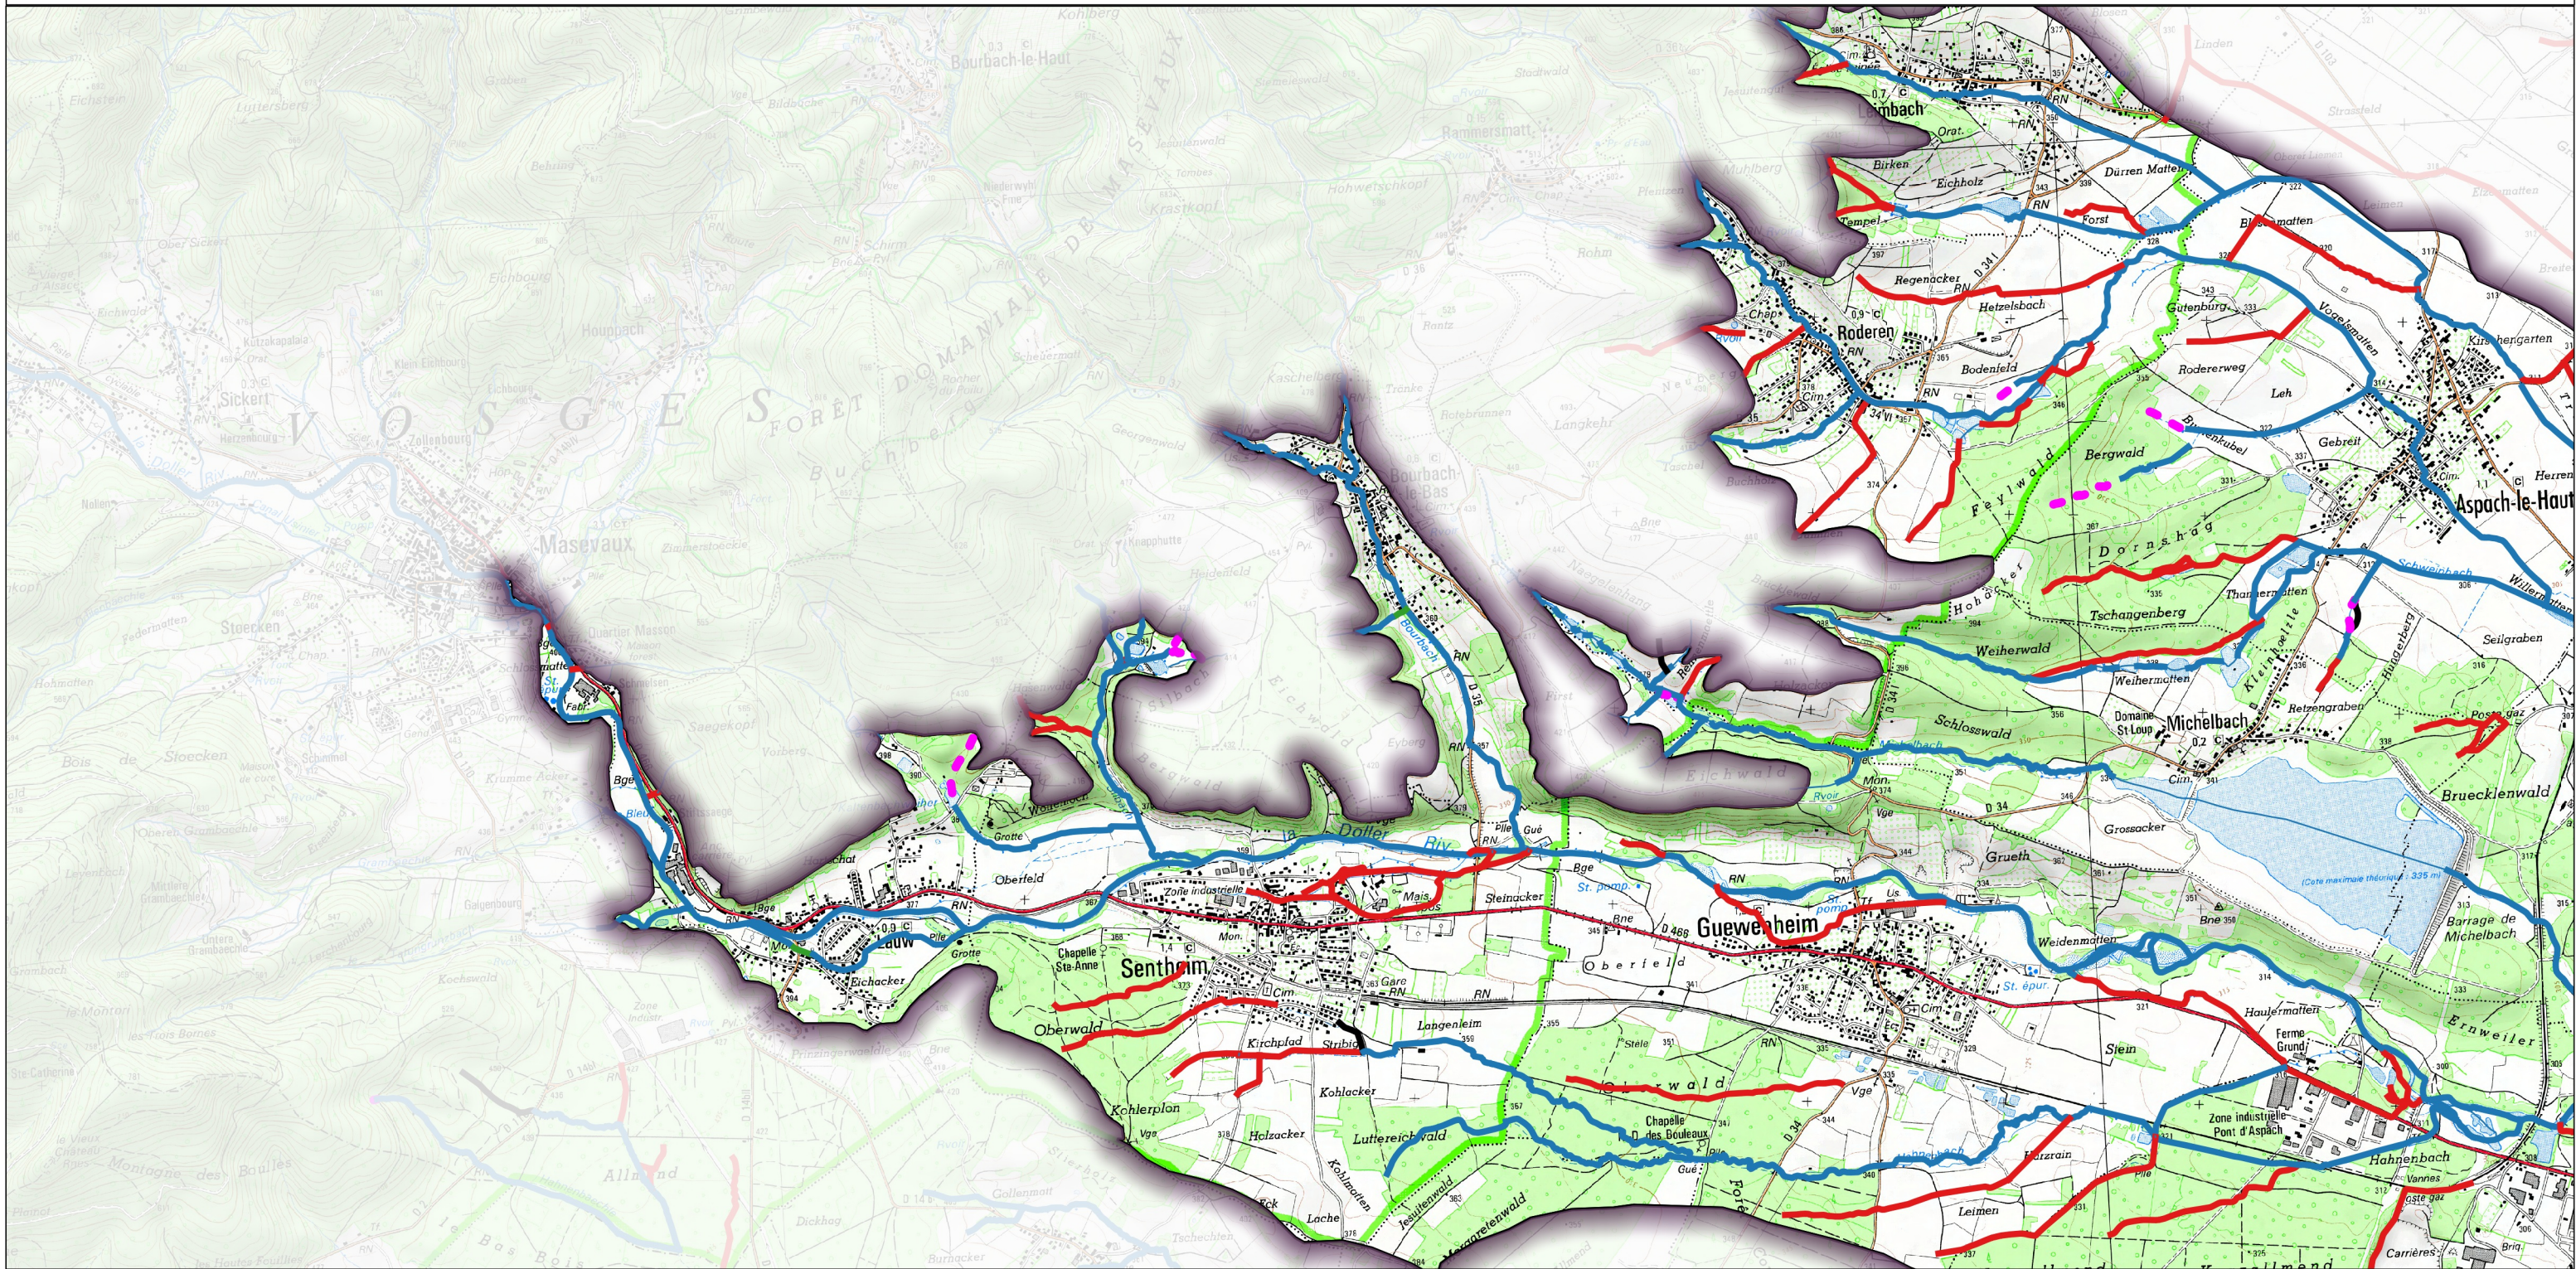

DEPARTEMENT DU HAUT-RHIN

Cartographie des cours d'eau au titre de la police de l'eau

Zone hydrographique de la Doller - carte 1

AGENCE FRANÇAISE
POUR LA BIODIVERSITÉ
MINISTÈRE DE L'ENVIRONNEMENT

DDT du Haut-Rhin - 9 février 2017
Service Eau Environnement Espaces Naturels (BEMA)
Ref : IGN BD Topo - BD Carthage - SCAN 25

- Légende**
- COURS D'EAU
 - NON COURS D'EAU
 - BUSE
 - INEXISTANT
 - COURS D'EAU RAJOUTE