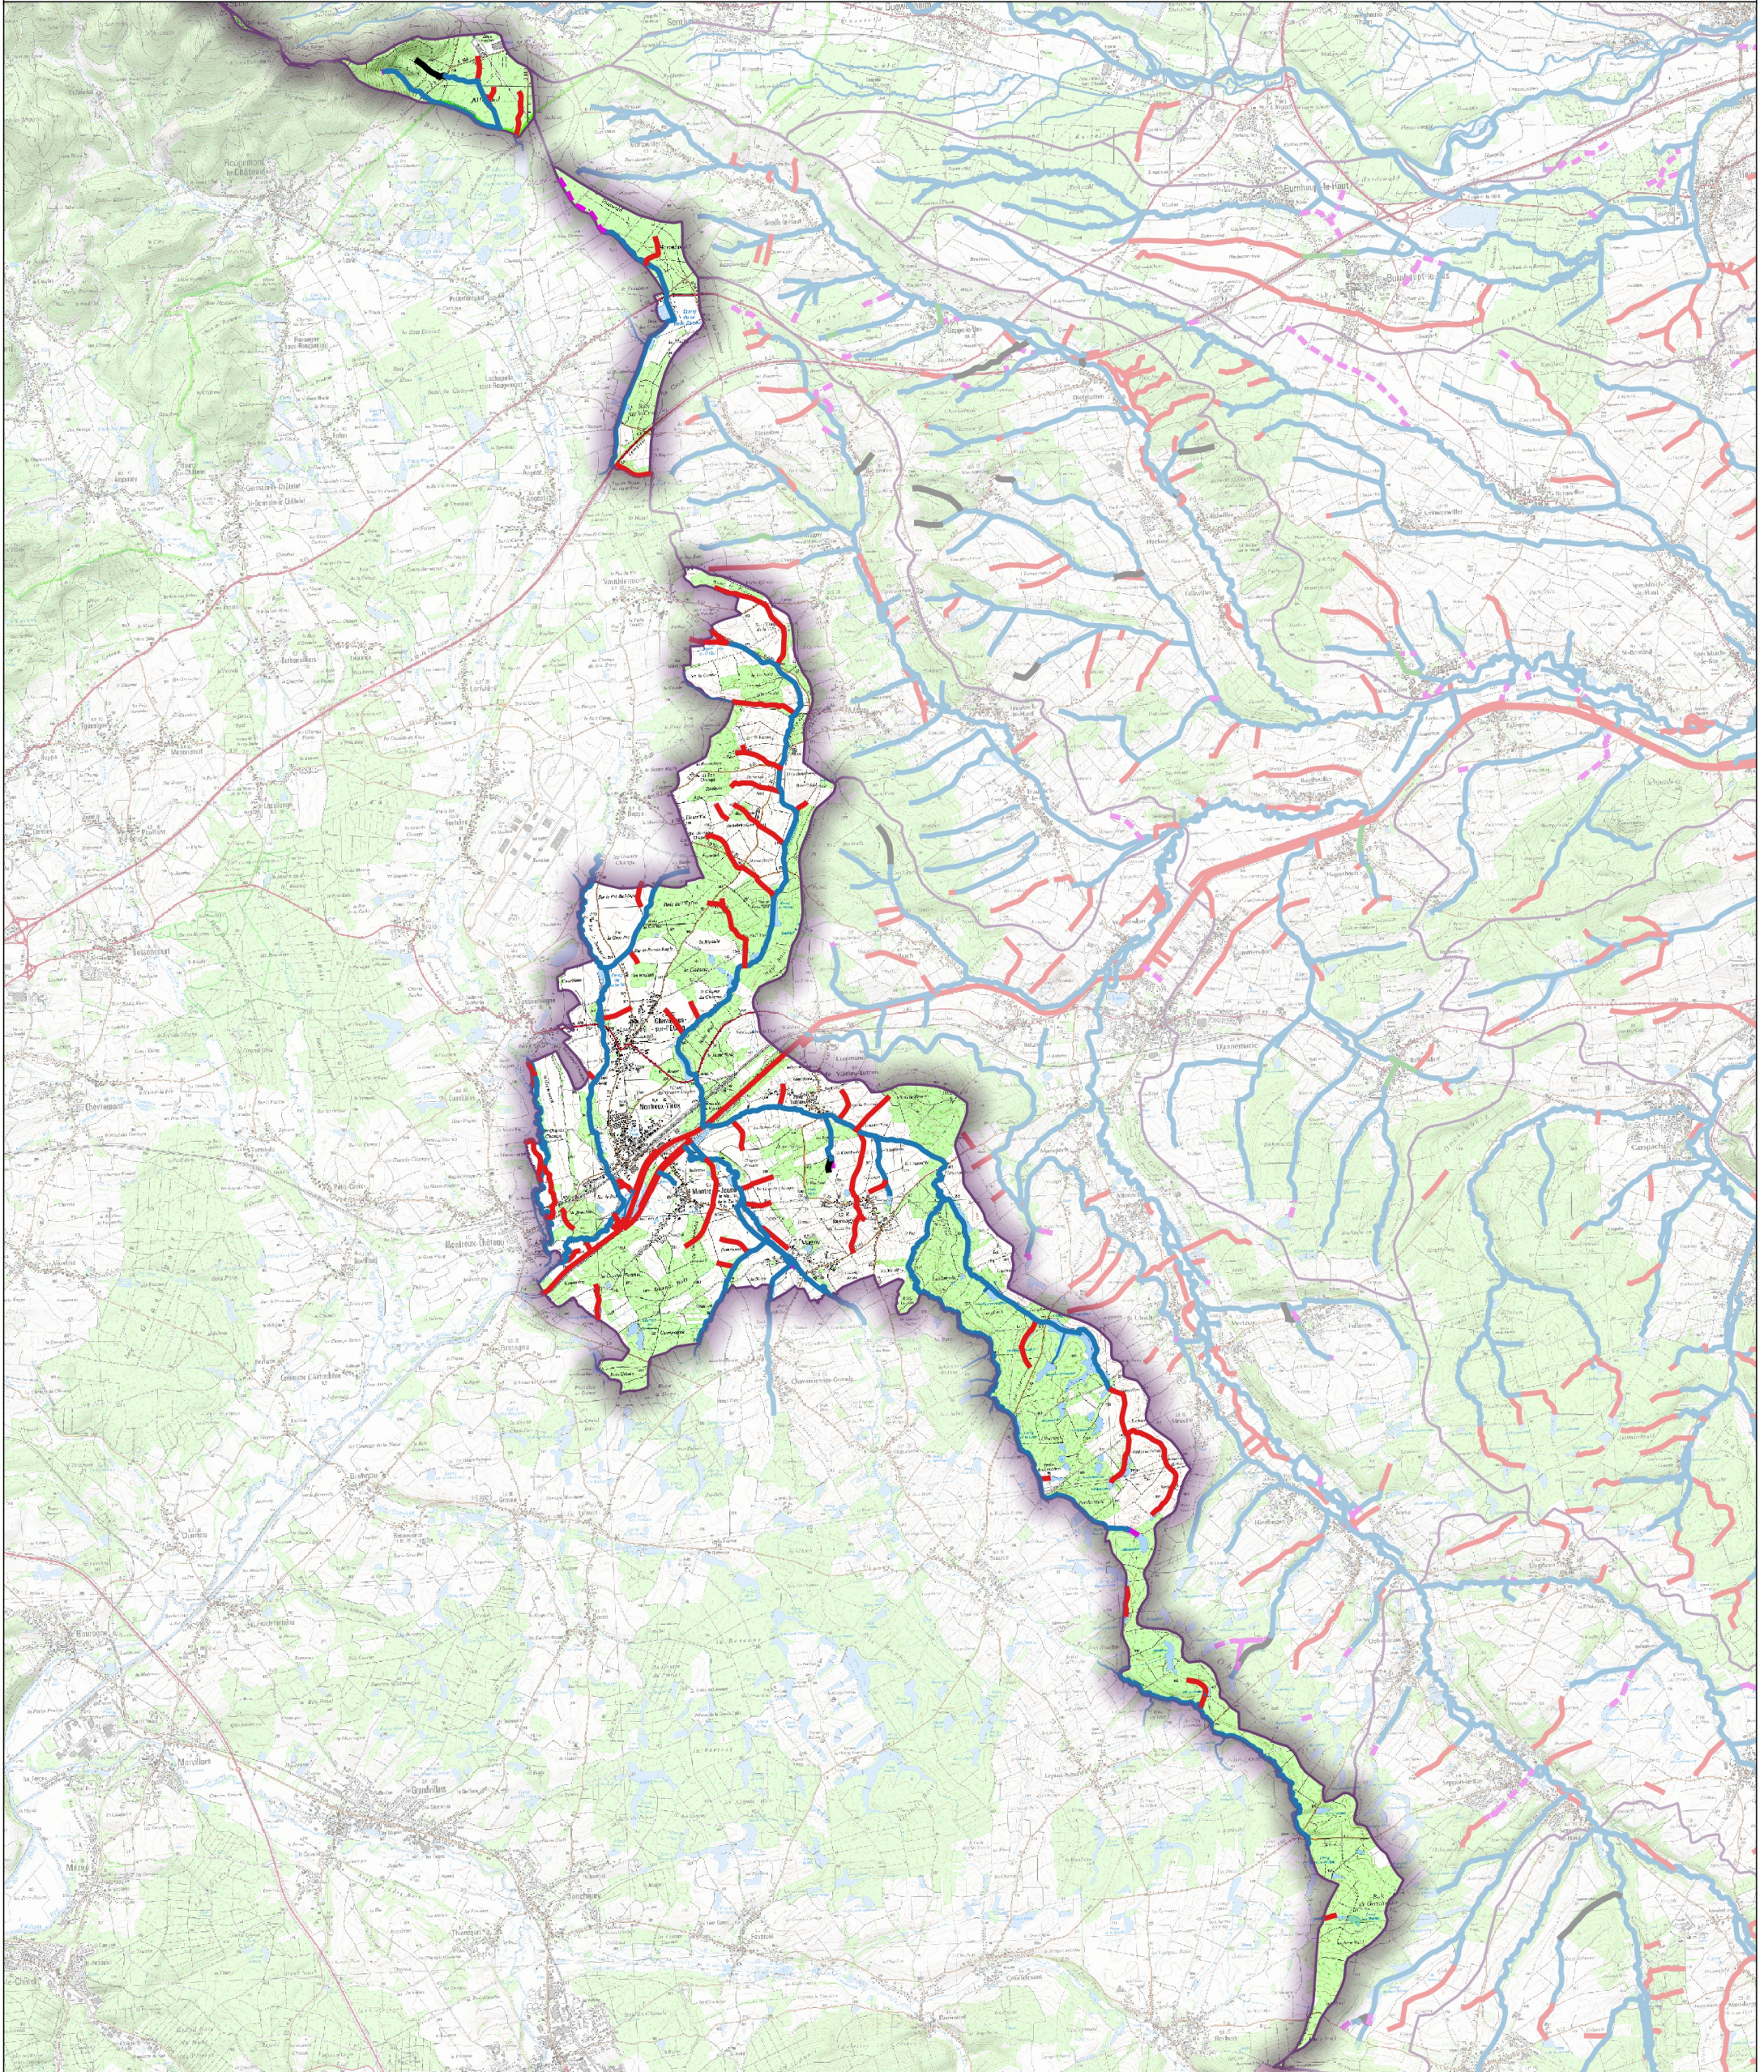

# DEPARTEMENT DU HAUT-RHIN

## Cartographie des cours d'eau au titre de la police de l'eau

### Zone hydrographique U230- La Bourbeuse de sa source à la Madeleine

AGENCE FRANÇAISE  
POUR LA BIODIVERSITÉ  
MINISTÈRE DE L'ENVIRONNEMENT

DDT du Haut-Rhin - 26 avril 2017  
Service Eau Environnement Espaces Naturels (BEMA)  
Ref : IGN BD Topo - BD Carthage - SCAN 25

#### Légende

- COURS D'EAU
- NON COURS D'EAU
- INEXISTANT
- BUSE
- COURS D'EAU RAJOUTE